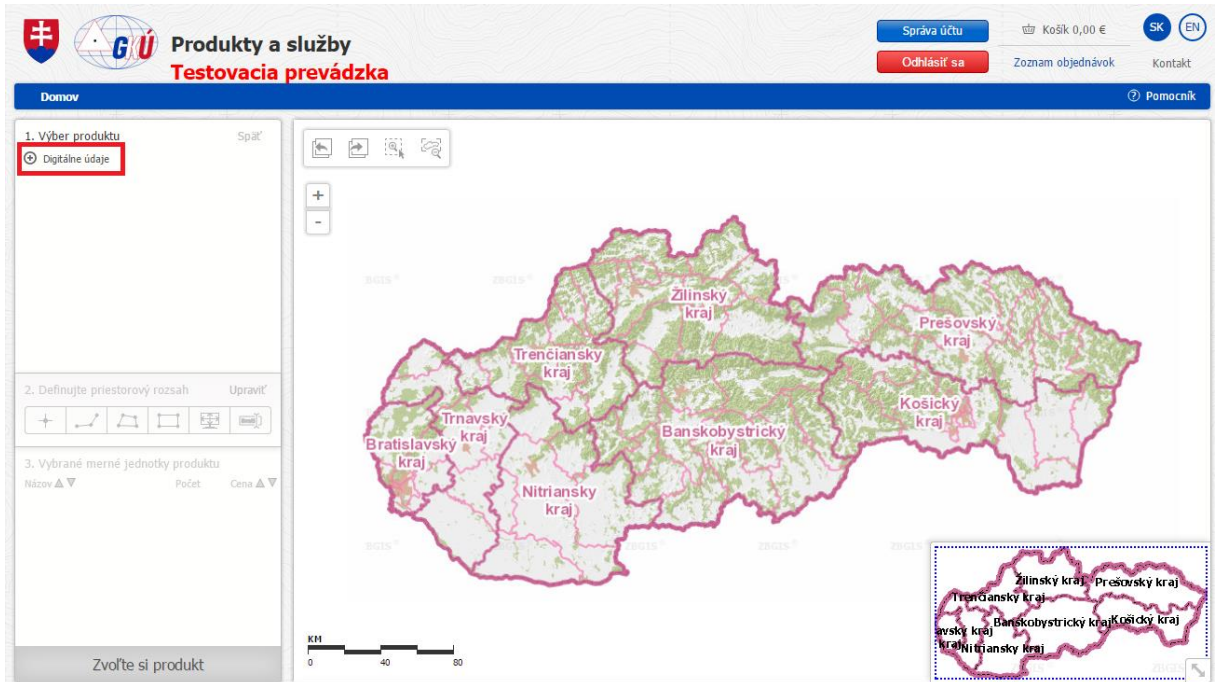

Objednávka údajov z SKGEODESY

1. Po prihlásení sa na stránku nájdeme vyber produktu a otvoríme **digitálne údaje**

2. Vyhľadávanie katastrálneho územia môžeme dvomi spôsobmi:
 - a) Vpísaním názvu katastrálneho územia do textového poľa

b) Kliknutím na dane katastrálne územie

Domov > Digitálne údaje > Údaje KN pre VÚC/obec/mesto

1. Výber produktu Späť

- Údaje SGI - VKM pre VÚC/mesto/obec
- Údaje SGI - VMUO pre VÚC/mesto/obec
- Údaje SPI pre VÚC/mesto/obec

Údaje SGI - VKM pre VÚC/mesto/obec Zobraziť v mape | Odstrániť

Digitálne údaje > Údaje KN pre VÚC/obec/mesto

Kód produktu: 1070000001 Počet merných jednotiek: 1

Formát: VGI

v hodnote:	55,00 €
zľava:	0,00 €
celkom:	55,00 €