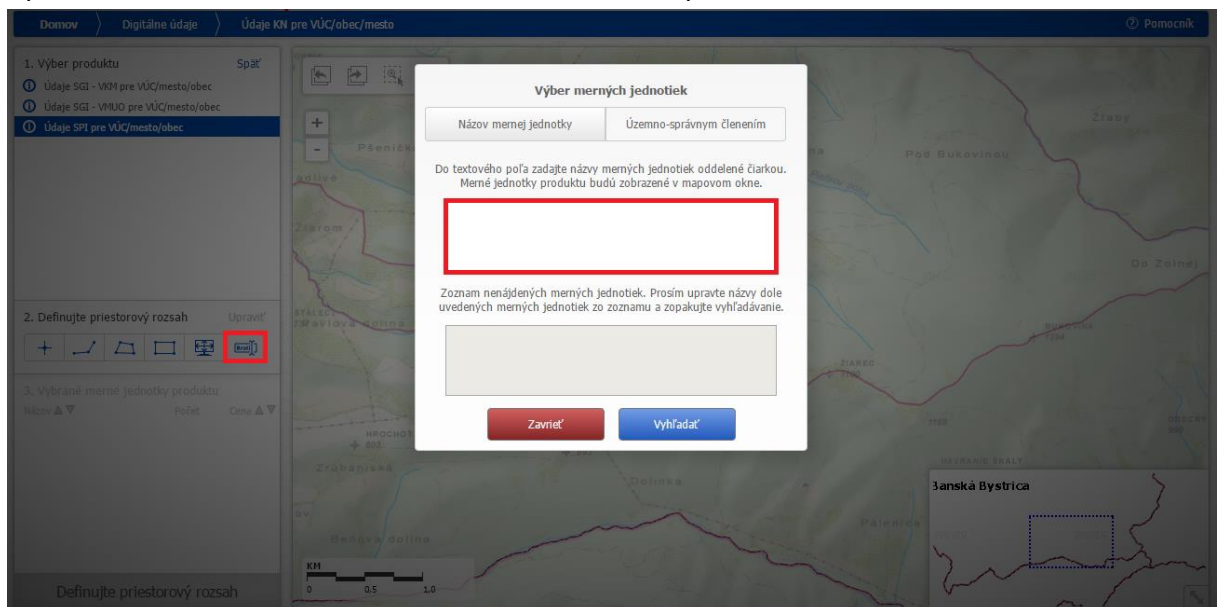

Objednávka údajov z SKGEODESY

1. Po prihlásení sa na stránku nájdeme vyber produktu a otvoríme **digitálne údaje**

2. Vyhľadávanie katastrálneho územia môžeme dvomi spôsobmi:
 - a) Vpísaním názvu katastrálneho územia do textového poľa

b) Kliknutím na dane katastrálne územie

Domov > Digitálne údaje > Údaje KN pre VÚC/obec/mesto

1. Výber produktu Späť

- Údaje SGI - VKM pre VÚC/mesto/obec
- Údaje SGI - VMUO pre VÚC/mesto/obec
- Údaje SPI pre VÚC/mesto/obec